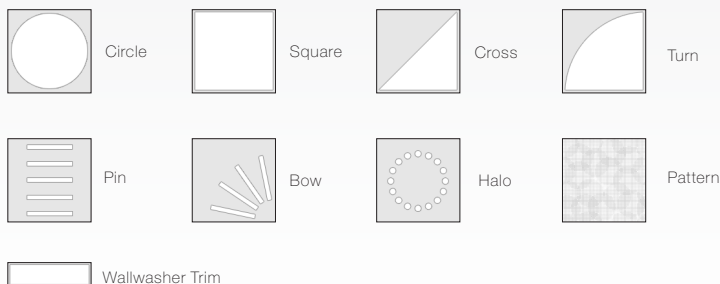

Artikelnummer	Armaturtyp	Längd [mm]	Bredd [mm]	Höjd [mm]
CIR6-L-A/C	Circle LED	600	600	65

ANVÄNDNINGSSOMRÅDE

Systemarmatur i LED för Itaab Kasset-C. Kan även beställas till bärverk: T24 & T35.

DESIGN & TEKNIK

Stomme och ram i stål.
Kassettdel lackerad i vitt.
Bländskydd i LED-opal.
Effekt: Se hemsida.
Färgtemperatur: 3000K / 4000K.
Livslängd LED: >50 000h L70.
MacAdams: 3.
CRI >80.

MONTERING & INSTALLATION

Monteras i Itaabs kassettsystem-C eller i T24-/T35-bärverk. Medföljande montagekonsoler är anpassade till kassettsystemets bärprofil. 230V~50Hz via medföljande sladdstäl eller 5-polig kabel.

LJUSREGLERING (TILLVAL)

Analog 1-10V | Fasimpuls | DALI.

TILLBEHÖR

Snabbkopplingssystem Wieland Mini.
Montagekonsoler för kasset-C.
Bländskydd i brandklassad PC.

KONCEPT

TileLight-konceptet består av ett antal armaturer som tillsammans möjliggör unika och personliga ljusmönster i undertaket. Utförandet finns i undertakskant-C (dolt bärverk) och -A (synligt bärverk).

Läs mer på www.tilelight.se

FÖRESKRIVNING

Kassetstakstyp: .....

Färgtemperatur: .....

Ljusreglering: .....