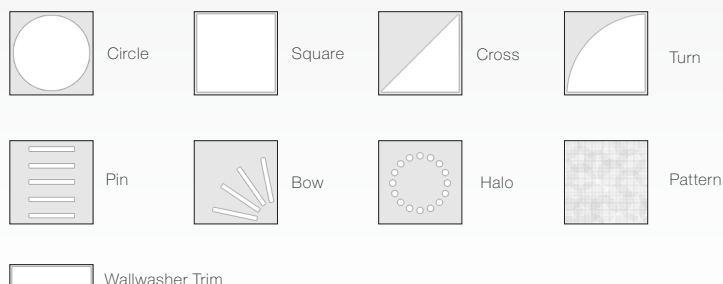

Artikelnummer	Armaturtyp	Längd [mm]	Bredd [mm]	Höjd [mm]
HAL16-L-A/C	Halo LED	600	600	65

ANVÄNDNINGSSOMRÅDE

Systemarmatur i LED för Itaab Kasset-C.
Kan även beställas till bärverk: T24 & T35.

DESIGN & TEKNIK

Stomme och ram i stål.
Kassettdel lackerad i vitt.
Effekt: Se hemsida.
Färgtemperatur: 3000K.
Livslängd LED: >50 000h L70.
MacAdams: 3.
CRI >80.

MONTERING & INSTALLATION

Monteras i Itaabs kassettsystem-C eller i T24-/T35-bärverk.
Medföljande montagekonsoler är anpassade till kassettsystemets bärprofil. 230V~50Hz via medföljande sladdstäl eller 5-polig kabel.

LJUSREGLERING (TILLVAL)

Analog 1-10V | Fasimpuls | DALI.

TILLBEHÖR

Snabbkopplingssystem Wieland Mini.
Montagekonsoler för kasset-C.
Bländskydd i brandklassad PC.

KONCEPT

TileLight-konceptet består av ett antal armaturer som tillsammans möjliggör unika och personliga ljusmönster i undertaket. Utförandet finns i undertakskant-C (dolt bärverk) och -A (synligt bärverk).

Läs mer på www.tilelight.se

FÖRESKRIVNING

Kassetstakstyp: .....

Färgtemperatur: .....

Ljusreglering: .....