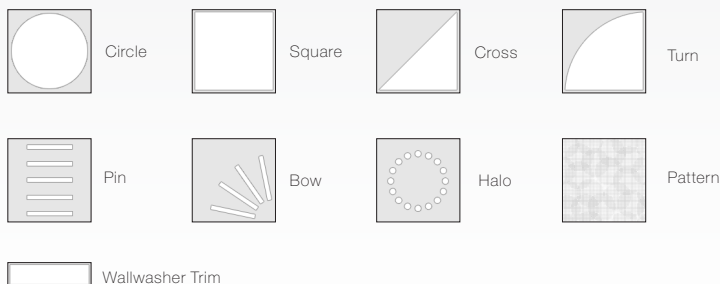

Artikelnummer	Armaturtyp	Längd [mm]	Bredd [mm]	Höjd [mm]
PAT6-L-A/C	Pattern LED	600	600	65

ANVÄNDNINGSSOMRÅDE

Systemarmatur i LED för Itaab Kasset-C.
Kan även beställas till bärverk: T24 & T35.

DESIGN & TEKNIK

Stomme och ram i stål.
Kassettdel lackerad i vitt.
Bländskydd i LED-opal.
Effekt: Se hemsida.
Färgtemperatur: 3000K / 4000K.
Livslängd LED: >50 000h L70.
MacAdams: 3.
CRI >80.

MONTERING & INSTALLATION

Monteras i Itaabs kassettsystem-C eller i T24-/T35-bärverk.
Medföljande montagekonsoler är anpassade till kassettsystemets bärprofil.
230V~50Hz via medföljande sladdstäl eller 5-polig kabel.

LJUSREGLERING (TILLVAL)

Analog 1-10V | Fasimpuls | DALI.

TILLBEHÖR

Snabbkopplingssystem Wieland Mini.
Montagekonsoler för kasset-C.
Bländskydd i brandklassad PC.

KONCEPT

TileLight-konceptet består av ett antal armaturer som tillsammans möjliggör unika och personliga ljusmönster i undertaket. Utförandet finns i undertakskant-C (dolt bärverk) och -A (synligt bärverk).

Läs mer på www.tilelight.se

FÖRESKRIVNING

Kassetstakstyp: .....

Färgtemperatur: .....

Ljusreglering: .....