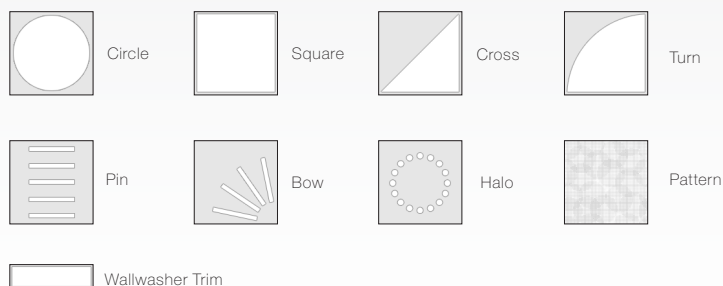

Artikelnummer	Armaturtyp	Längd [mm]	Bredd [mm]	Höjd [mm]
SQU6-L-A/C	Square LED	600	600	65

ANVÄNDNINGSSOMRÅDE

Systemarmatur i LED för Itaab Kasset-C.
Kan även beställas till bärverk: T24 & T35.

DESIGN & TEKNIK

Stomme och ram i stål.
Kassettdel lackerad i vitt.
Bländskydd i LED-opal.
Effekt: Se hemsida.
Färgtemperatur: 3000K / 4000K.
Livslängd LED: >50 000h L70.
MacAdams: 3.
CRI >80.

MONTERING & INSTALLATION

Monteras i Itaabs kassettsystem-C eller i T24-/T35-bärverk.
Medföljande montagekonsoler är anpassade till kassettsystemets bärprofil. 230V~50Hz via medföljande sladdställ eller 5-polig kabel.

LJUSREGLERING (TILLVAL)

Analog 1-10V | Fasimpuls | DALI.

TILLBEHÖR

Snabbkopplingssystem Wieland Mini.
Montagekonsoler för kasset-C.
Bländskydd i brandklassad PC.

KONCEPT

TileLight-konceptet består av ett antal armaturer som tillsammans möjliggör unika och personliga ljusmönster i undertaket. Utförandet finns i undertakskant-C (dolt bärverk) och -A (synligt bärverk).

Läs mer på www.tilelight.se

FÖRESKRIVNING

Kassetstakstyp: .....

Färgtemperatur: .....

Ljusreglering: .....