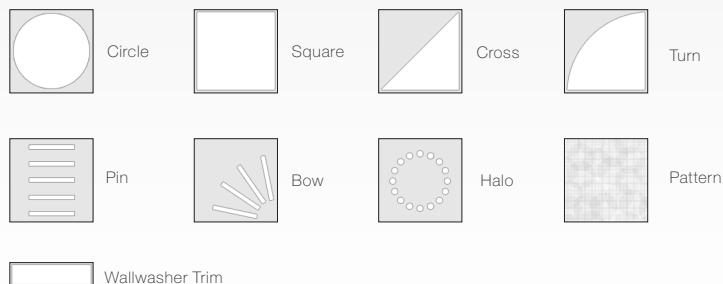

Artikelnummer	Armaturtyp	Längd [mm]	Bredd [mm]	Höjd [mm]
TUR-L-A/C	Turn LED	600	600	65

ANVÄNDNINGSSOMRÅDE

Systemarmatur i LED för Itaab Kasset-C.
Kan även beställas till bärverk: T24 & T35.

DESIGN & TEKNIK

Stomme och ram i stål.
Kassettdel lackerad i vitt.
Bländskydd i LED-opal.
Effekt: Se hemsida.
Färgtemperatur: 3000K / 4000K.
Livslängd LED: >50 000h L70.
MacAdams: 3.
CRI >80.

MONTERING & INSTALLATION

Monteras i Itaabs kassettsystem-C eller i T24-/T35-bärverk.
Medföljande montagekonsoler är anpassade till kassettsystemets bärprofil.
230V~50Hz via medföljande sladdställ eller 5-polig kabel.

LJUSREGLERING (TILLVAL)

Analog 1-10V | Fasimpuls | DALI.

TILLBEHÖR

Snabbkopplingssystem Wieland Mini.
Montagekonsoler för kasset-C.
Bländskydd i brandklassad PC.

KONCEPT

TileLight-konceptet består av ett antal armaturer som tillsammans möjliggör unika och personliga ljusmönster i undertaket. Utförandet finns i undertakskant-C (dolt bärverk) och -A (synligt bärverk).

Läs mer på www.tilelight.se

FÖRESKRIVNING

Kassetstakstyp: .....

Färgtemperatur: .....

Ljusreglering: .....